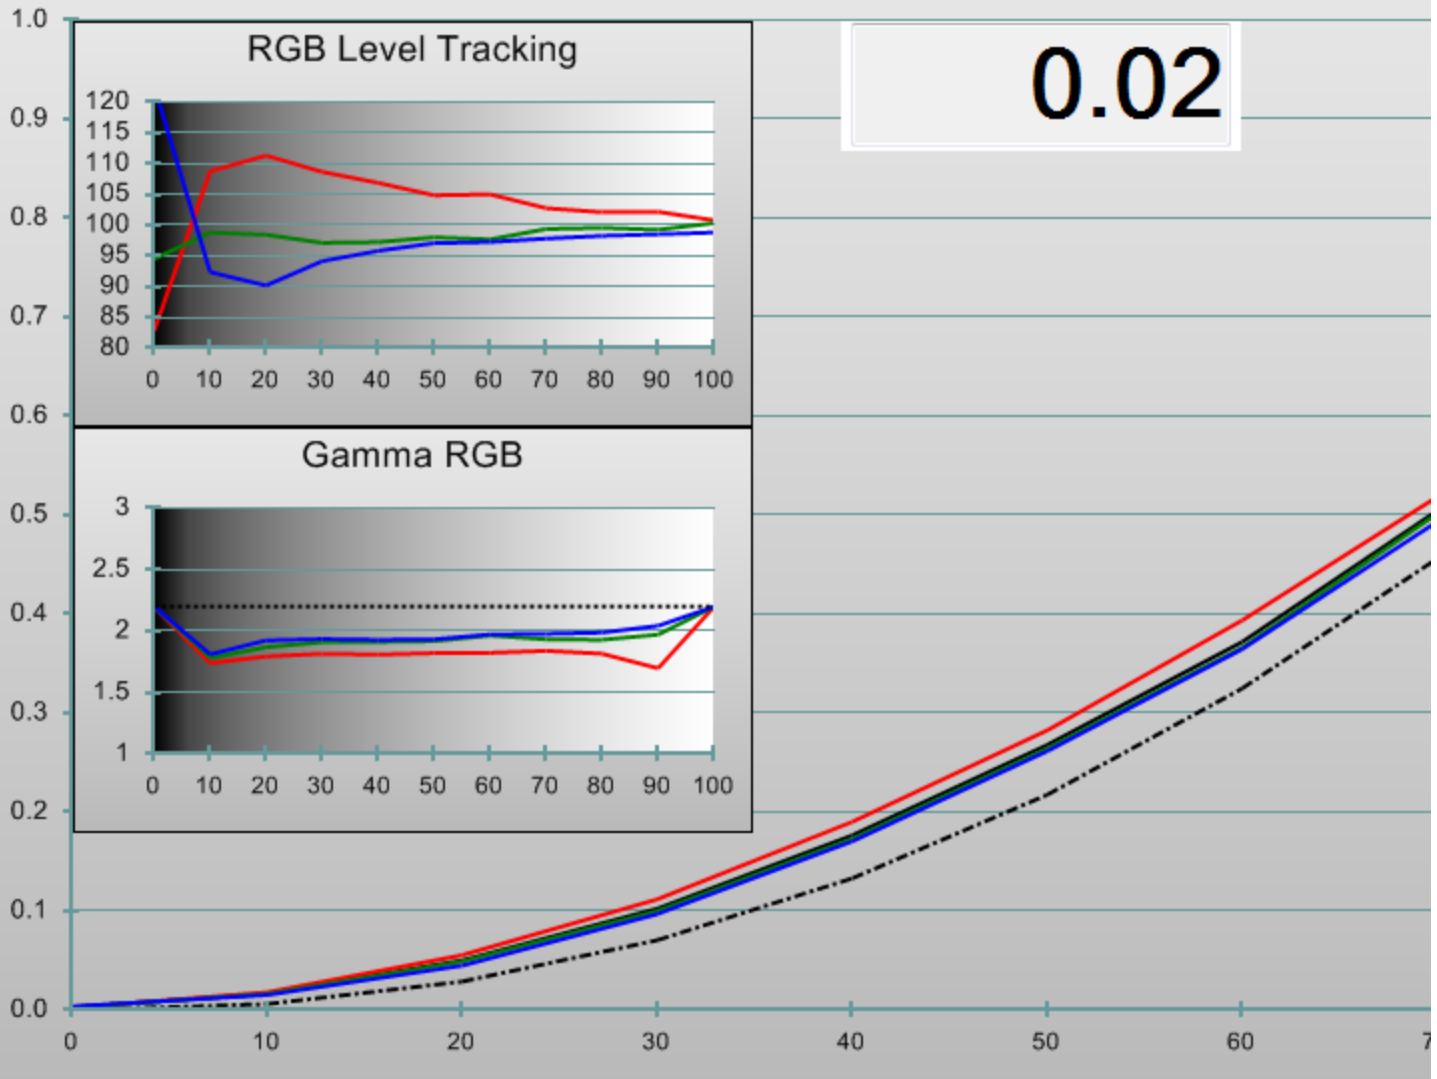

# Luminance RGB

0.02

fL	0	10	20	30	40	50	60	70	80	90	100
Y	0.0173	0.0974	0.2921	0.5954	1.0262	1.5571	2.1620	2.9322	3.7939	4.7473	5.8110
TY	0.0000	0.0366	0.1684	0.4110	0.7740	1.2647	1.8888	2.6513	3.5567	4.6087	5.8110
Gamma	2.2000	1.7756	1.8579	1.8921	1.8922	1.8998	1.9355	1.9177	1.9106	1.9188	2.2000

Current Reading

xyY

0.2873, 0.3000, 0.0173