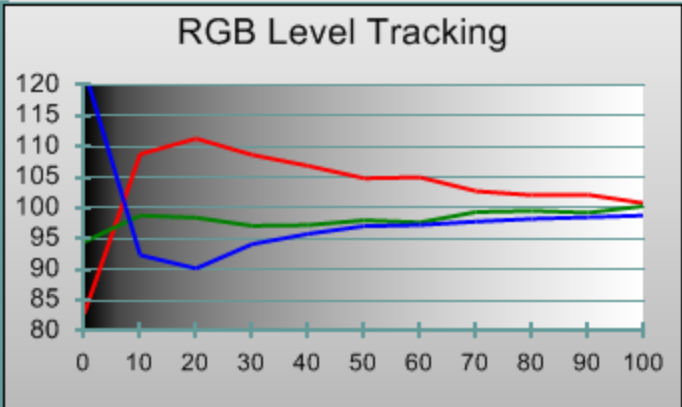

# Luminance RGB

0.02

fL	0	10	20	30	40	50	60	70	80	90	100
Y	0.0173	0.0974	0.2921	0.5954	1.0262	1.5571	2.1620	2.9322	3.7939	4.7473	5.8110
TY	0.0000	0.0366	0.1684	0.4110	0.7740	1.2647	1.8888	2.6513	3.5567	4.6087	5.8110
Gamma	2.2000	1.7756	1.8579	1.8921	1.8922	1.8998	1.9355	1.9177	1.9106	1.9188	2.2000