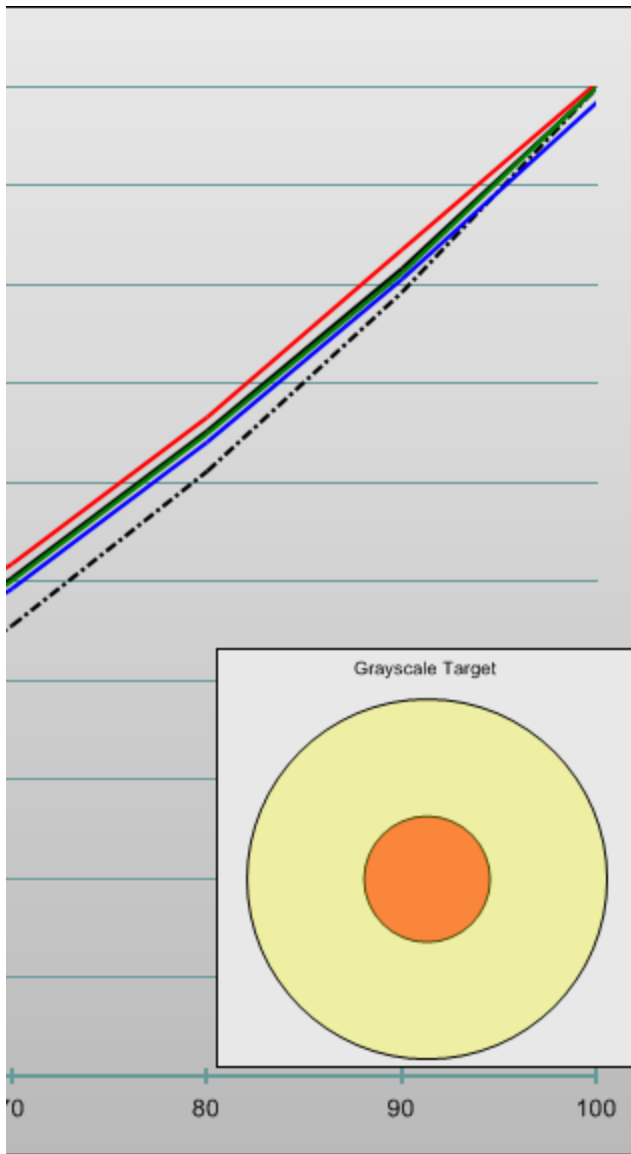

# Luminance RGB

0.02

fL	0	10	20	30	40	50	60	70	80	90	100
Y	0.0173	0.0974	0.2921	0.5954	1.0262	1.5571	2.1620	2.9322	3.7939	4.7473	5.8110
TY	0.0000	0.0366	0.1684	0.4110	0.7740	1.2647	1.8888	2.6513	3.5567	4.6087	5.8110
Gamma	2.2000	1.7756	1.8579	1.8921	1.8922	1.8998	1.9355	1.9177	1.9106	1.9188	2.2000

Current Reading

xyY

0.2873, 0.3000, 0.0173