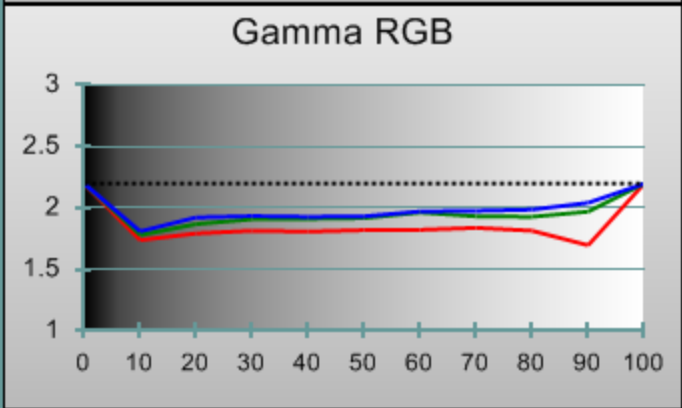

# Luminance RGB

0.02

fL	0	10	20	30	40	50	60	70	80	90	100
Y	0.0173	0.0974	0.2921	0.5954	1.0262	1.5571	2.1620	2.9322	3.7939	4.7473	5.8110
TY	0.0000	0.0366	0.1684	0.4110	0.7740	1.2647	1.8888	2.6513	3.5567	4.6087	5.8110
Gamma	2.2000	1.7756	1.8579	1.8921	1.8922	1.8998	1.9355	1.9177	1.9106	1.9188	2.2000

Current Reading

xyY

0.2873, 0.3000, 0.0173