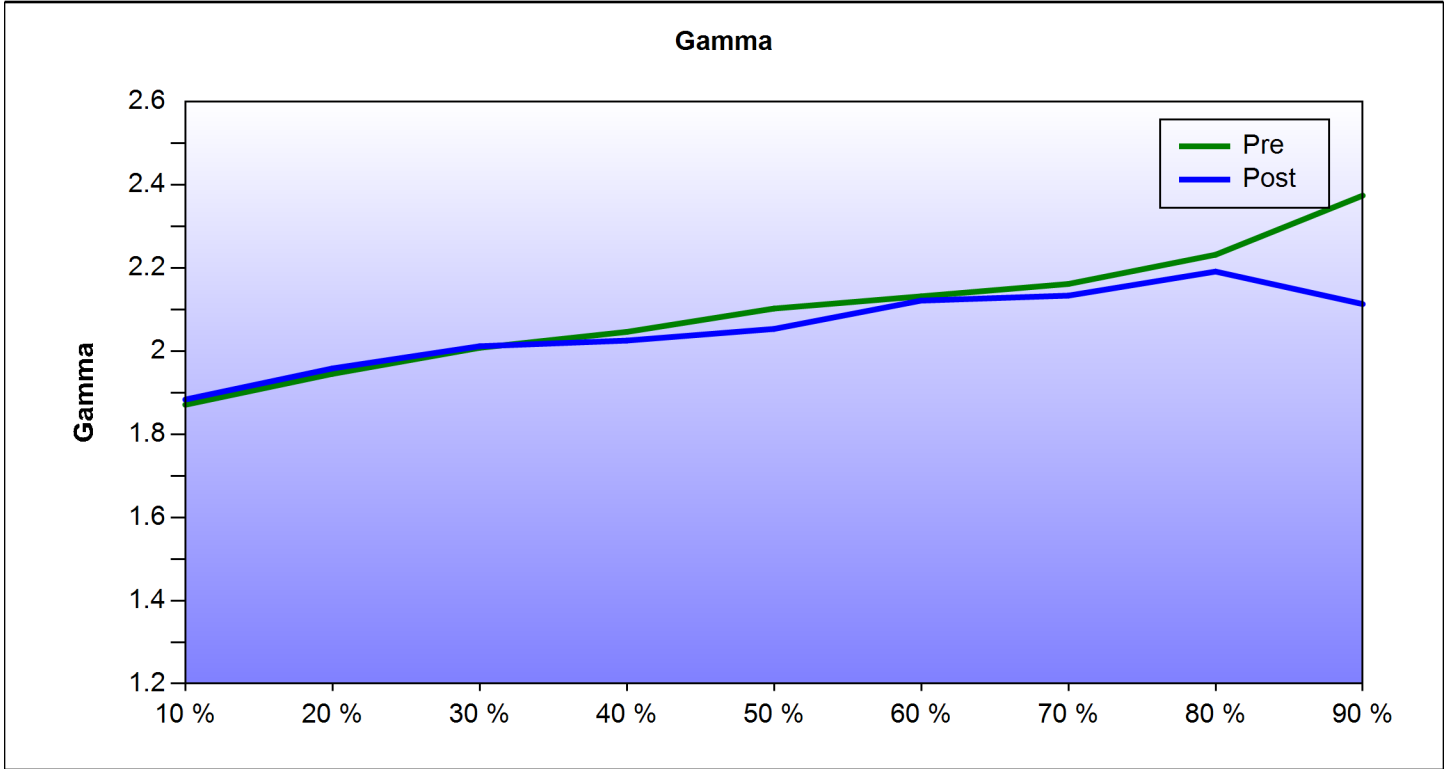

Gamma

Y

Input	Pre	Post
0 %	0.02	0.03
10 %	0.98	1.47
20 %	3.17	4.82
30 %	6.46	10.00
40 %	11.12	17.61
50 %	16.88	27.14
60 %	24.40	38.12
70 %	33.53	52.64
80 %	44.05	69.09
90 %	56.44	90.18
100 %	72.49	112.67