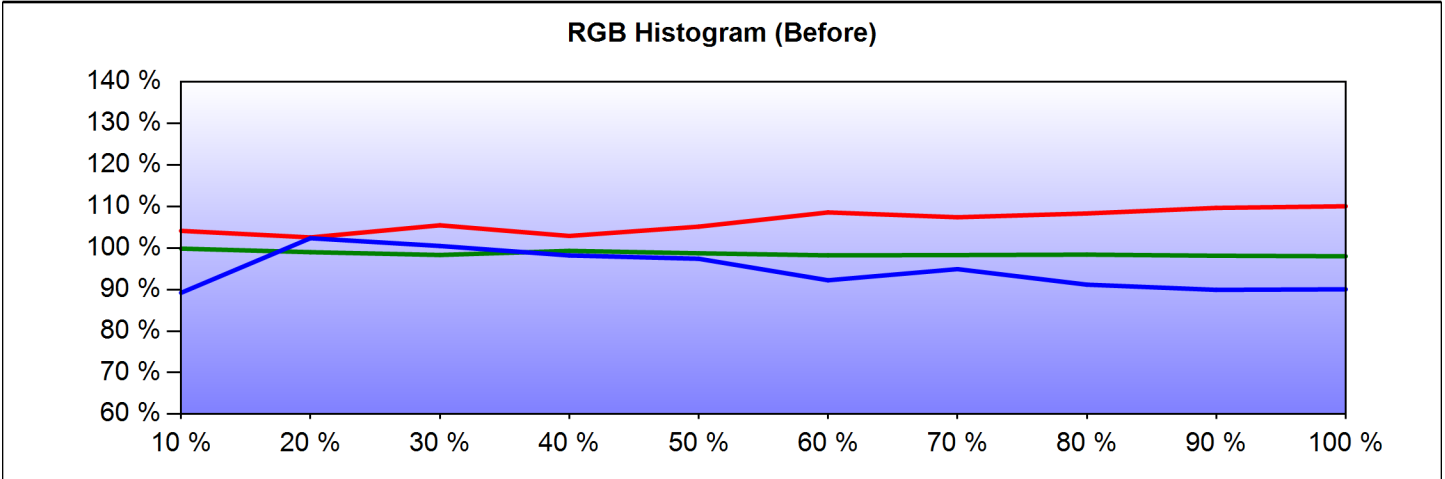

ChromaPure Detailed Calibration Report

Technician: ChromaPure User

Company: ChromaPure Video Calibration Software

RGB Histogram Chart

RGB Before

% Stimulus	Red	Green	Blue
10 %	104.1 %	99.9 %	89.2 %
20 %	102.6 %	99.0 %	102.4 %
30 %	105.5 %	98.3 %	100.5 %
40 %	102.9 %	99.3 %	98.2 %
50 %	105.1 %	98.7 %	97.4 %
60 %	108.6 %	98.2 %	92.2 %
70 %	107.4 %	98.3 %	94.9 %
80 %	108.3 %	98.4 %	91.2 %
90 %	109.7 %	98.1 %	89.9 %
100 %	110.1 %	98.0 %	90.1 %
Average	106.4 %	98.6 %	94.6 %

RGB After

% Stimulus	Red	Green	Blue
10 %	109.7 %	97.1 %	99.8 %
20 %	88.2 %	104.4 %	91.3 %
30 %	93.9 %	102.1 %	97.6 %
40 %	96.1 %	101.6 %	96.0 %
50 %	96.7 %	101.3 %	97.0 %
60 %	98.0 %	100.9 %	96.4 %
70 %	98.7 %	100.7 %	97.0 %
80 %	98.6 %	100.4 %	100.2 %
90 %	100.5 %	100.5 %	93.7 %
100 %	101.3 %	100.0 %	96.4 %
Average	98.2 %	100.9 %	96.5 %