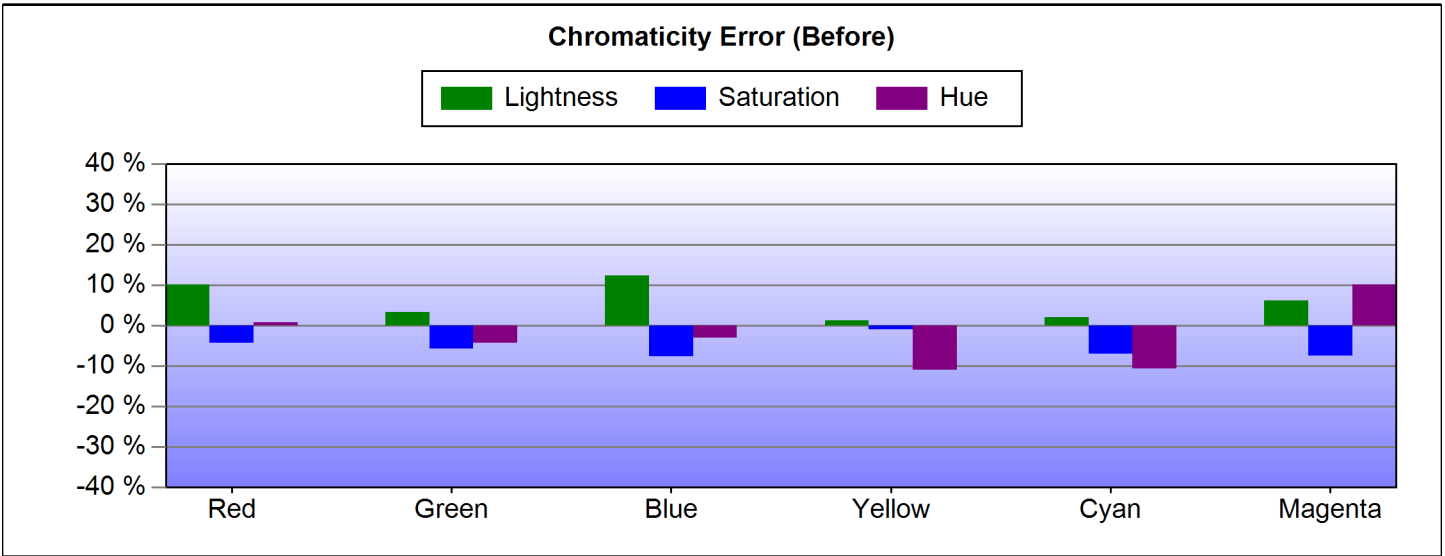

Before Calibration

Color	x	y	Y	dE
Red	0.630	0.333	0.266	5.4
Green	0.312	0.584	0.777	3.4
Blue	0.150	0.072	0.092	5.0
Yellow	0.430	0.493	0.958	3.3
Cyan	0.234	0.340	0.828	3.3
Magenta	0.339	0.171	0.329	4.5
White	0.326	0.336	72.235	6.5
Average				4.5

After Calibration

Color	x	y	Y	dE
Red	0.645	0.331	0.793	38.8
Green	0.317	0.582	2.725	58.7
Blue	0.151	0.070	0.315	31.2
Yellow	0.424	0.504	3.287	59.7
Cyan	0.235	0.331	2.903	58.5
Magenta	0.311	0.152	1.000	40.2
White	0.315	0.154	29.422	172.4
Average				65.7

ChromaPure Detailed Calibration Report

Technician: ChromaPure User

Company: ChromaPure Video Calibration Software

Lightness, Saturation, and Hue Error

Before Calibration

Color	Lightness	Saturation	Hue
Red	10.1 %	-4.3 %	0.7 %
Green	3.3 %	-5.7 %	-4.3 %
Blue	12.4 %	-7.7 %	-3.0 %
Yellow	1.2 %	-0.9 %	-11.0 %
Cyan	2.0 %	-6.9 %	-10.6 %
Magenta	6.2 %	-7.4 %	10.2 %