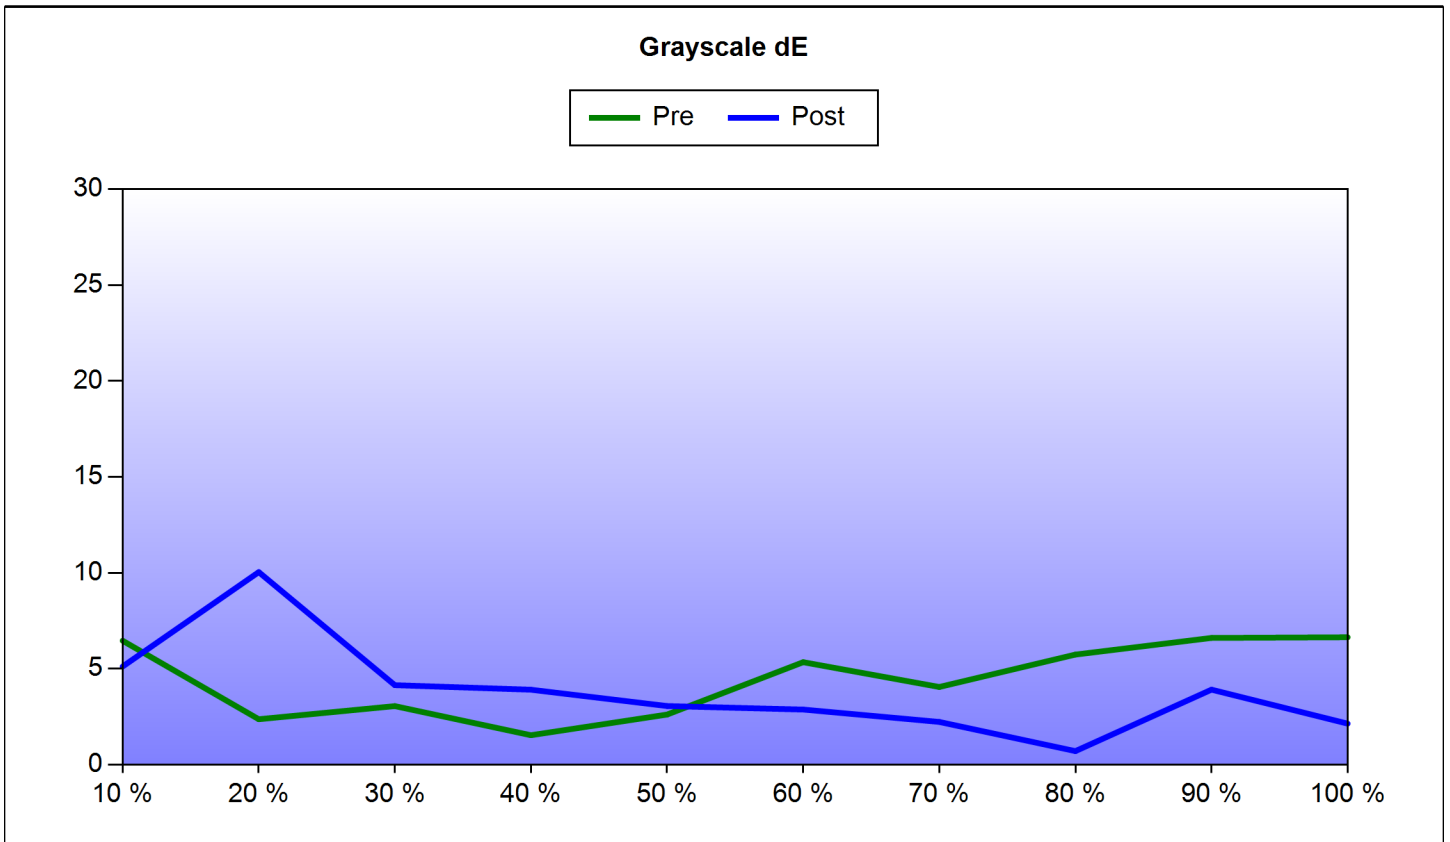

ChromaPure Detailed Calibration Report

Technician: ChromaPure User

Company: ChromaPure Video Calibration Software

Grayscale Performance

Grayscale Before

% Stimulus	x	y	CCT	dE
10 %	0.323	0.341	5,933	6.5
20 %	0.313	0.325	6,513	2.4
30 %	0.316	0.327	6,326	3.1
40 %	0.316	0.330	6,323	1.5
50 %	0.318	0.330	6,211	2.6
60 %	0.324	0.336	5,896	5.3
70 %	0.321	0.333	6,035	4.0
80 %	0.325	0.337	5,866	5.7
90 %	0.326	0.338	5,777	6.6
100 %	0.327	0.338	5,769	6.6
Average				4.4

Grayscale After

% Stimulus	x	y	CCT	dE
10 %	0.320	0.326	6,149	5.1
20 %	0.310	0.344	6,554	10.0
30 %	0.310	0.334	6,618	4.1
40 %	0.313	0.335	6,471	3.9
50 %	0.312	0.334	6,494	3.1
60 %	0.314	0.334	6,420	2.9
70 %	0.314	0.333	6,423	2.2
80 %	0.312	0.329	6,562	0.7
90 %	0.317	0.336	6,225	3.9
100 %	0.316	0.333	6,305	2.1
Average				3.8