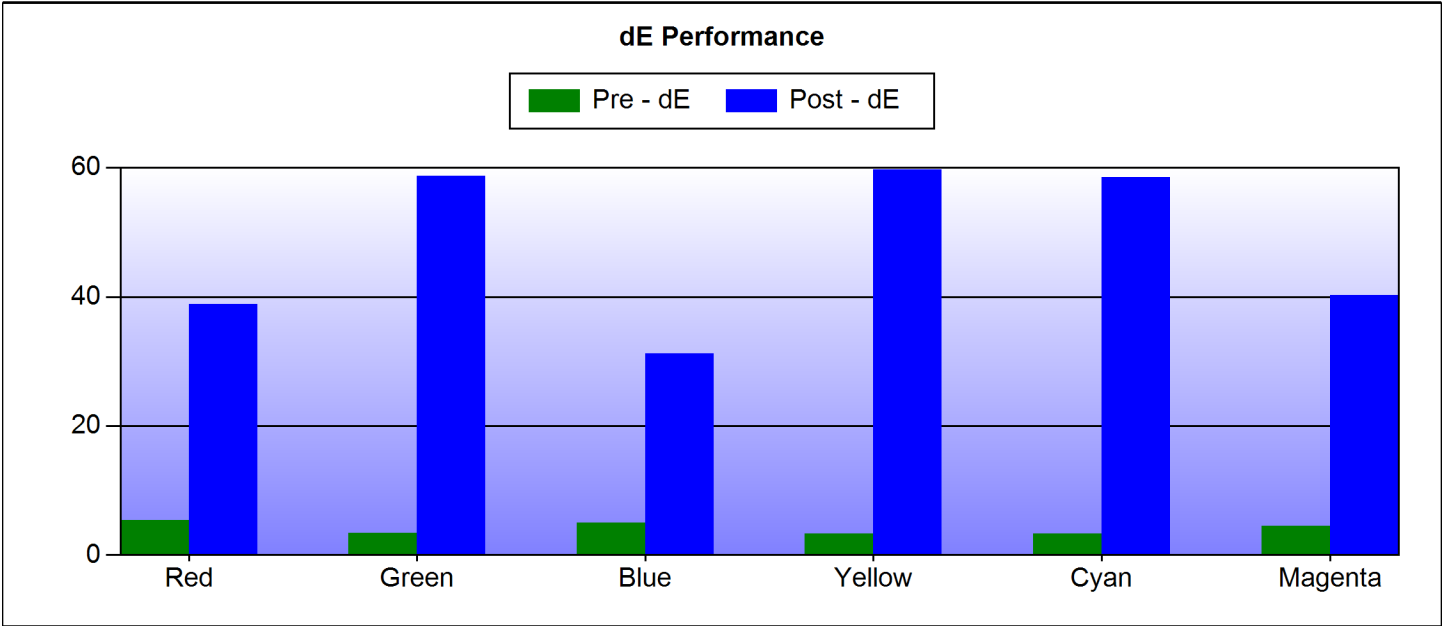

ChromaPure Detailed Calibration Report

Technician: ChromaPure User

Company: ChromaPure Video Calibration Software

Chromaticity Performance

Reference

Color	x	y	Y
Red	0.6400	0.3300	0.2127
Green	0.3000	0.6000	0.7152
Blue	0.1500	0.0600	0.0722
Yellow	0.4193	0.5053	0.9278
Cyan	0.2247	0.3288	0.7873
Magenta	0.3209	0.1542	0.2848
White	0.3127	0.3290	1.0000

Before Calibration

Color	x	y	Y	dE
Red	0.630	0.333	0.266	5.4
Green	0.312	0.584	0.777	3.4
Blue	0.150	0.072	0.092	5.0
Yellow	0.430	0.493	0.958	3.3
Cyan	0.234	0.340	0.828	3.3
Magenta	0.339	0.171	0.329	4.5
White	0.326	0.336	72.235	6.5
Average				4.5

After Calibration

Color	x	y	Y	dE
Red	0.645	0.331	0.793	38.8
Green	0.317	0.582	2.725	58.7
Blue	0.151	0.070	0.315	31.2
Yellow	0.424	0.504	3.287	59.7
Cyan	0.235	0.331	2.903	58.5
Magenta	0.311	0.152	1.000	40.2
White	0.315	0.154	29.422	172.4
Average				65.7