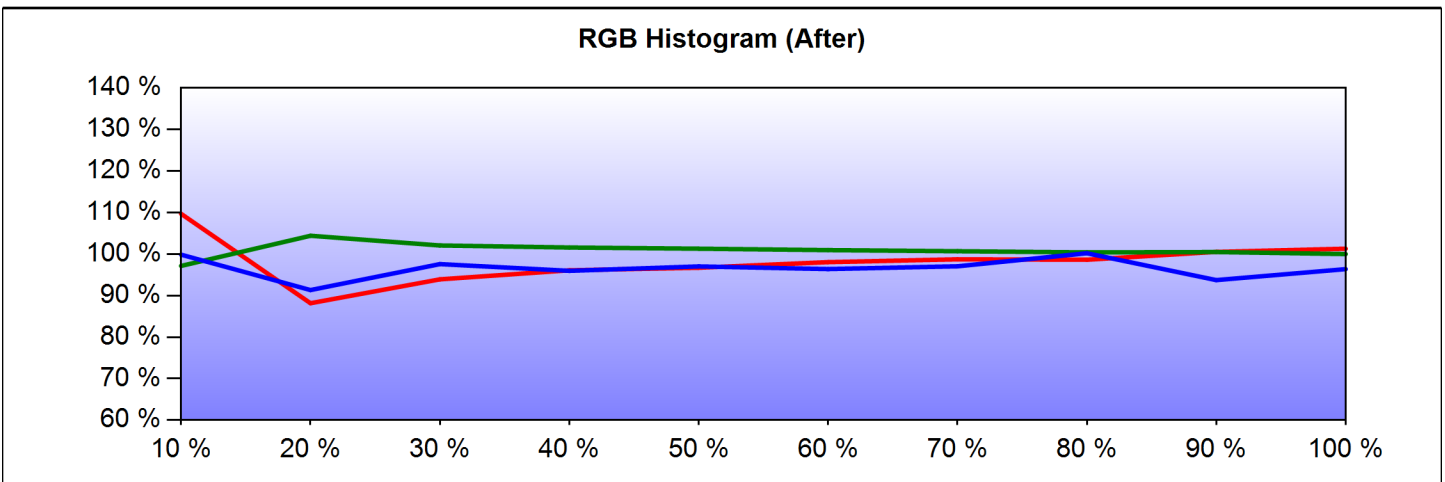

ChromaPure Detailed Calibration Report

Technician: ChromaPure User

Company: ChromaPure Video Calibration Software

RGB Histogram Chart

RGB Before

% Stimulus	Red	Green	Blue
10 %	104.1 %	99.9 %	89.2 %
20 %	102.6 %	99.0 %	102.4 %
30 %	105.5 %	98.3 %	100.5 %
40 %	102.9 %	99.3 %	98.2 %
50 %	105.1 %	98.7 %	97.4 %
60 %	108.6 %	98.2 %	92.2 %
70 %	107.4 %	98.3 %	94.9 %
80 %	108.3 %	98.4 %	91.2 %
90 %	109.7 %	98.1 %	89.9 %
100 %	110.1 %	98.0 %	90.1 %
Average	106.4 %	98.6 %	94.6 %

RGB After

% Stimulus	Red	Green	Blue
10 %	109.7 %	97.1 %	99.8 %
20 %	88.2 %	104.4 %	91.3 %
30 %	93.9 %	102.1 %	97.6 %
40 %	96.1 %	101.6 %	96.0 %
50 %	96.7 %	101.3 %	97.0 %
60 %	98.0 %	100.9 %	96.4 %
70 %	98.7 %	100.7 %	97.0 %
80 %	98.6 %	100.4 %	100.2 %
90 %	100.5 %	100.5 %	93.7 %
100 %	101.3 %	100.0 %	96.4 %
Average	98.2 %	100.9 %	96.5 %