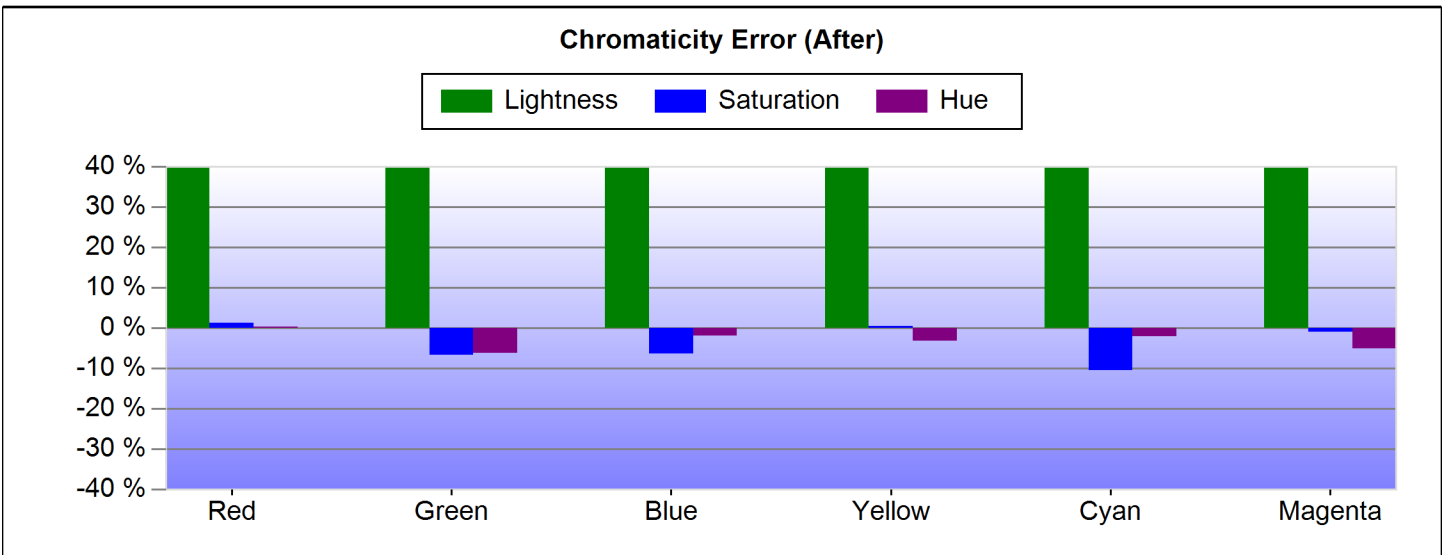

Before Calibration

Color	x	y	Y	dE
Red	0.630	0.333	0.266	5.4
Green	0.312	0.584	0.777	3.4
Blue	0.150	0.072	0.092	5.0
Yellow	0.430	0.493	0.958	3.3
Cyan	0.234	0.340	0.828	3.3
Magenta	0.339	0.171	0.329	4.5
White	0.326	0.336	72.235	6.5
Average				4.5

After Calibration

Color	x	y	Y	dE
Red	0.645	0.331	0.793	38.8
Green	0.317	0.582	2.725	58.7
Blue	0.151	0.070	0.315	31.2
Yellow	0.424	0.504	3.287	59.7
Cyan	0.235	0.331	2.903	58.5
Magenta	0.311	0.152	1.000	40.2
White	0.315	0.154	29.422	172.4
Average				65.7

ChromaPure Detailed Calibration Report

Technician: ChromaPure User

Company: ChromaPure Video Calibration Software

Lightness, Saturation, and Hue Error

Before Calibration

Color	Lightness	Saturation	Hue
Red	10.1 %	-4.3 %	0.7 %
Green	3.3 %	-5.7 %	-4.3 %
Blue	12.4 %	-7.7 %	-3.0 %
Yellow	1.2 %	-0.9 %	-11.0 %
Cyan	2.0 %	-6.9 %	-10.6 %
Magenta	6.2 %	-7.4 %	10.2 %

After Calibration

Color	Lightness	Saturation	Hue
Red	71.6 %	1.3 %	0.3 %
Green	66.4 %	-6.7 %	-6.1 %
Blue	94.7 %	-6.3 %	-1.9 %
Yellow	61.1 %	0.4 %	-3.2 %
Cyan	64.0 %	-10.4 %	-2.1 %
Magenta	65.8 %	-1.0 %	-5.1 %